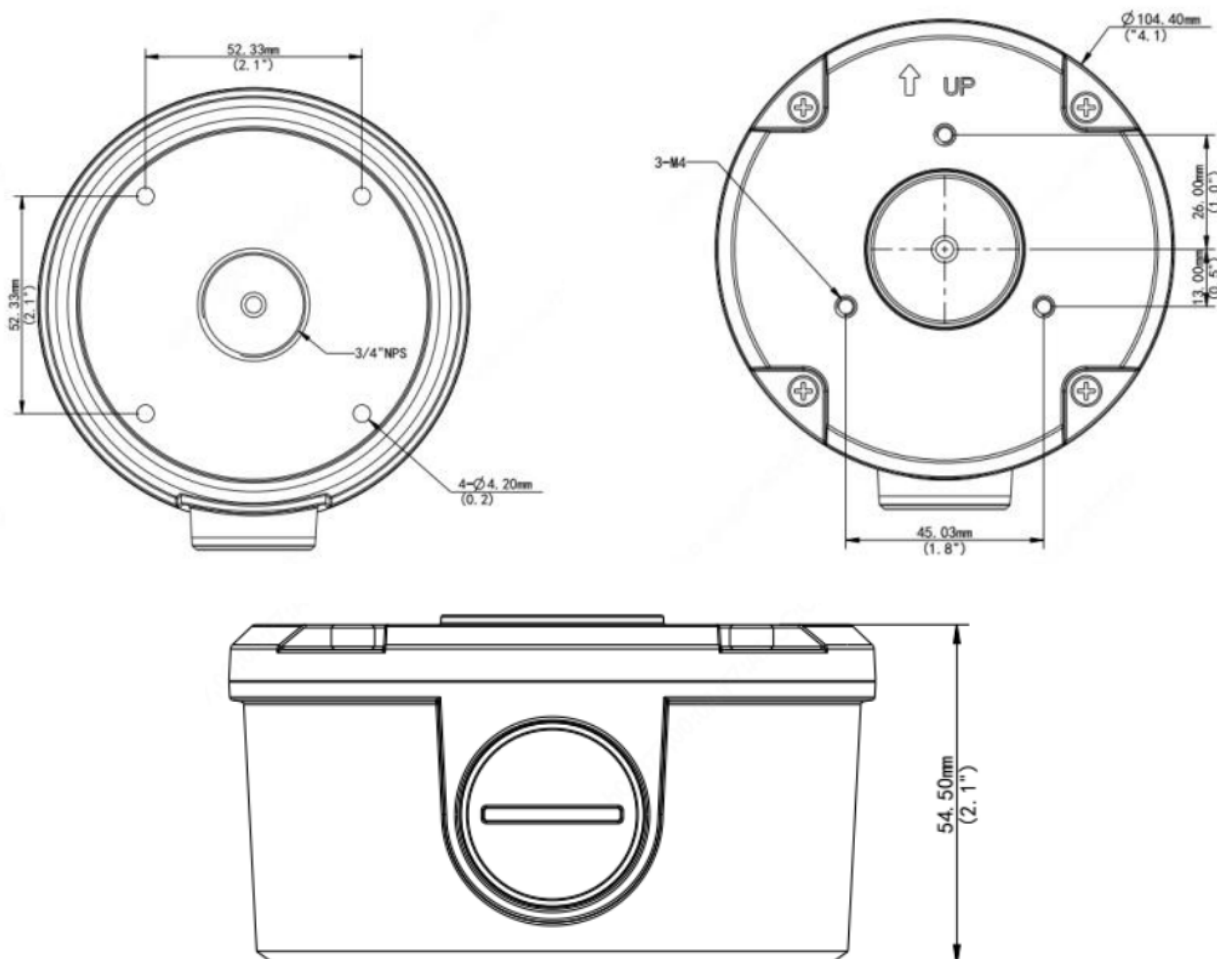

XLGJB05-B

Boîte de Jonction

Support

Application	Boîte de Jonction
Dimensions	Ø104.4 x 54.5mm / Ø 4.11" x 2.15"
Poids	0.79 lb / 0.36 kg
Matériel	Alliage d'Aluminium

*Les dimensions et graphiques sont sujet aux changements sans préavis.